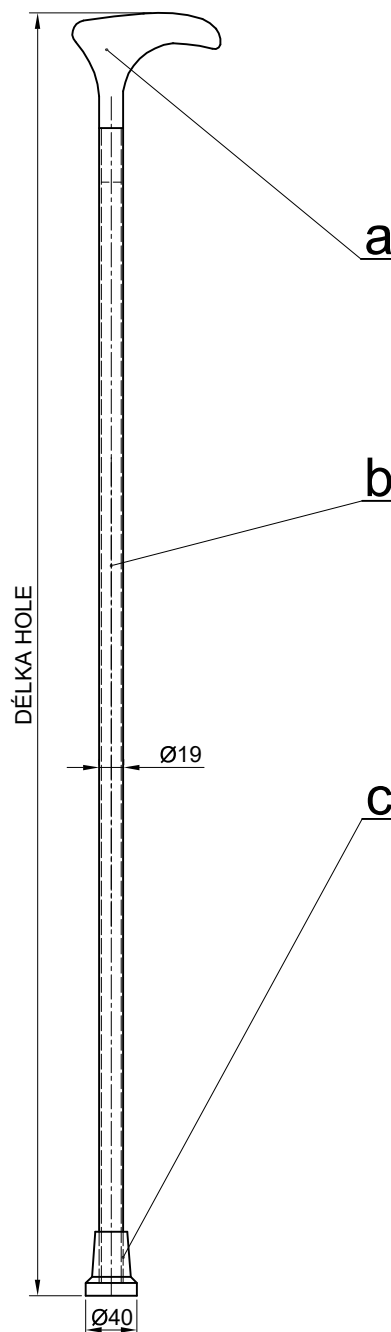

handicap
TRADE

ORTOPEDICKÉ POMŮCKY

Návod k použití

Hůl duralová
H 81

Název výrobku

Hůl duralová H 81

Popis a určený účel

Hůl duralová H 81 je určena k odlehčení dolní končetiny a/nebo zajištění stability, kdy je dostačující pouze mírné jednostranné odlehčení přenášené na hůl rukou držící rukojeť. Je konstruována pouze pro používání ve funkční poloze, t.j. svislé s odchylkami v rozmezí potřebném pro chůzi a pro převážné zatížení vzpěrem. Hůl se vyrábí s rovnou nebo zahnutou rukojetí.

Upozornění pro pacienta

- Hůl používejte pouze pro určený účel.
- Hůl není konstruována pro zatížení ohybem, zatížení v její vodorovné poloze a v poloze do sklonu 45°.
- Hůl je určena pro max. tělesnou hmotnost uživatele do **100 kg!**
- Přibližně po 1 měsíci užívání proveďte kontrolu hole, při případném poškození nebo opotřebení některého dílu je nutno ho vyměnit za nový originální díl nebo hůl vyřadit z používání.
- K čištění hole lze použít běžné saponátové přípravky a pak hůl otřít do sucha. Nesmí být použito organických rozpouštědel.

Rozměry a hmotnost

Délka hole :	vel.1: 850 mm ± 10 mm
	vel.2: 900 mm ± 10 mm
	vel.3: 950 mm ± 10 mm
	vel.4: 1 000 mm ± 10 mm
Hmotnost:	320 g ± 5 %

- a. rukojeť
- b. nosník
- c. násadec

Upravení délky hole

Drobnější úpravy délky hole lze provést uříznutím trubky.

1. Sundejte násadec hole.
2. Vhodným nástrojem zkraťte délku trubky v koncové části na požadovanou délku.
3. Případné otřepy odstraňte pilníkem.
4. Nasadte zpět násadec.